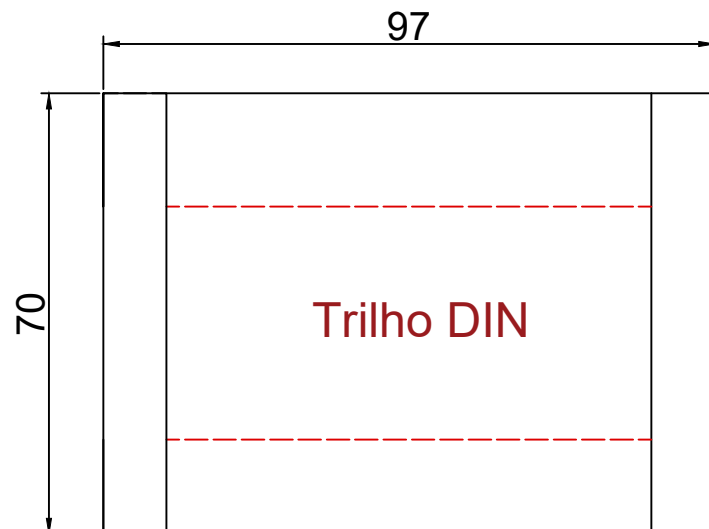

VISTA SUPERIOR

VISTA LATERAL

VISTA INFERIOR

CONTROLADOR DE PRESAGEM - AMLC

Empresa proprietária:
TECNOLOG - Engenharia e representações técnicas

Autor:
Eng. Kelvin Soares da Silva

Escala
1/1

Data
10/09/2020