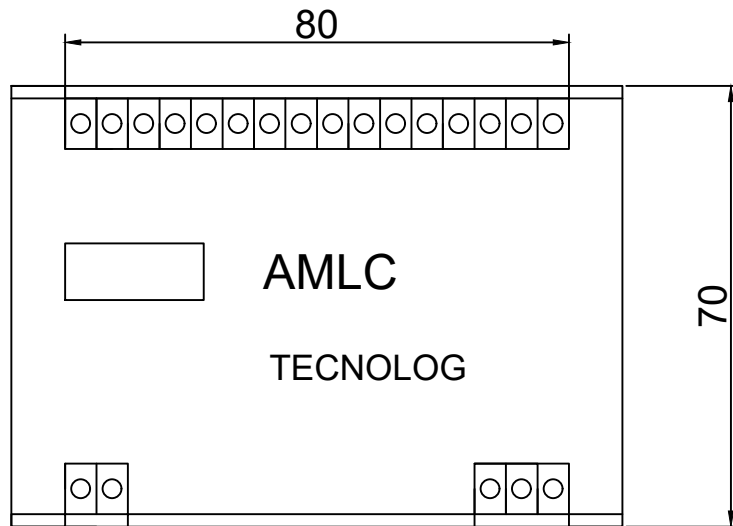

VISTA SUPERIOR

VISTA LATERAL

VISTA INFERIOR

CONTROLADOR DE PRESAGEM - AMLC

Empresa proprietária:
TECNOLOG - Engenharia e representações técnicas

Autor:
Eng. Kelvin Soares da Silva

Escala
1/1

Data
10/09/2020